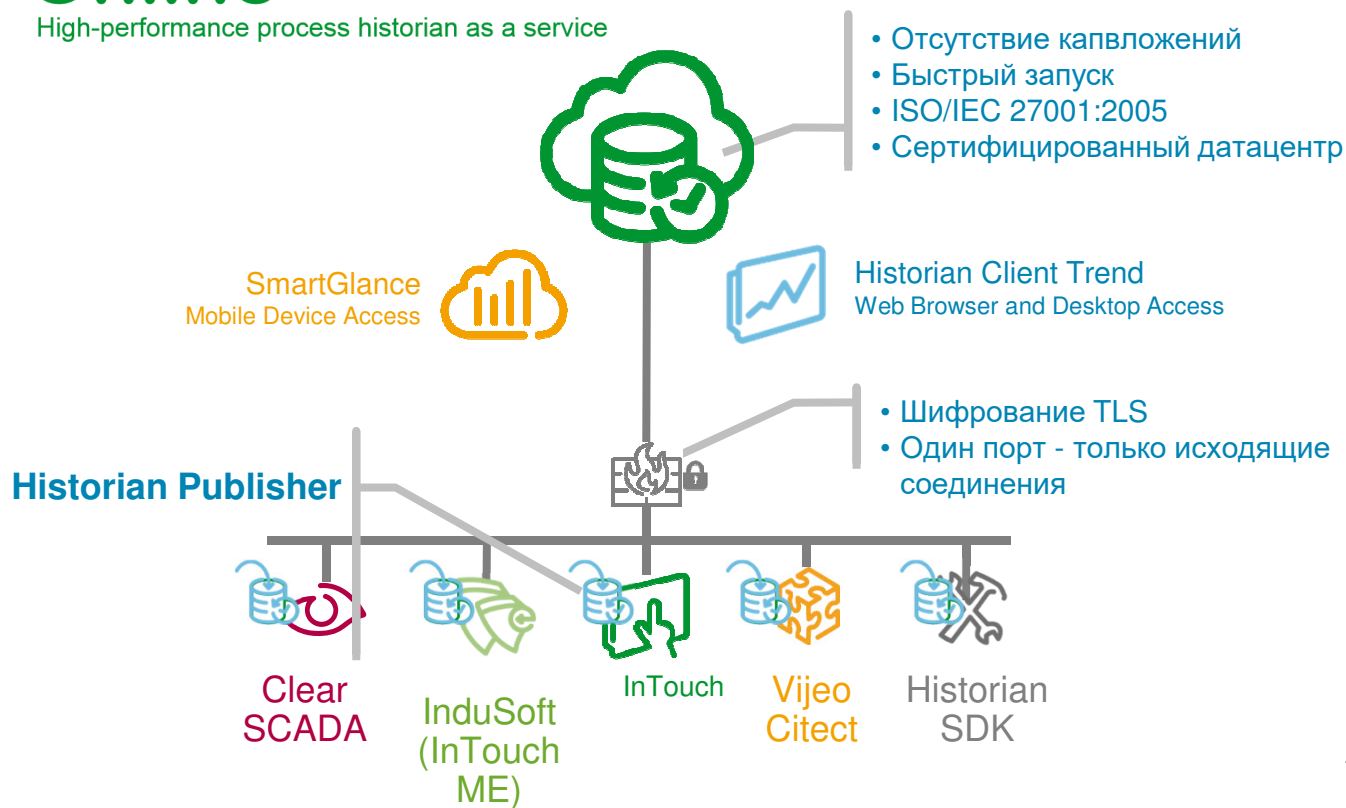

Облачные сервисы Wonderware

Wonderware SmartGlance

- Отчёты и KPI на мобильных устройствах Android, Apple, Microsoft.
- Возможность развёртывания на собственных серверах.

Wonderware Online

- Сервер Historian Online Edition, лицензируются только клиентские подключения, объём хранилища данных - 1Tb.
- Установка, конфигурирование, регламентные работы выполняются специалистами Schneider Electric.
- Сервера базируются на безопасных и высоконадёжных решениях от Microsoft - Windows Azure Cloud Services.

Development Studio Online

- Доступ по подписке для системных интеграторов, пока - на территории Северной Америки.
- Поддержка различных версий продуктов Wonderware.

Wonderware

Online

High-performance process historian as a service